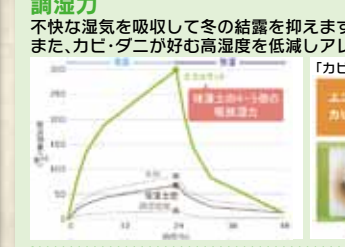

エコカラット3つのチカラ