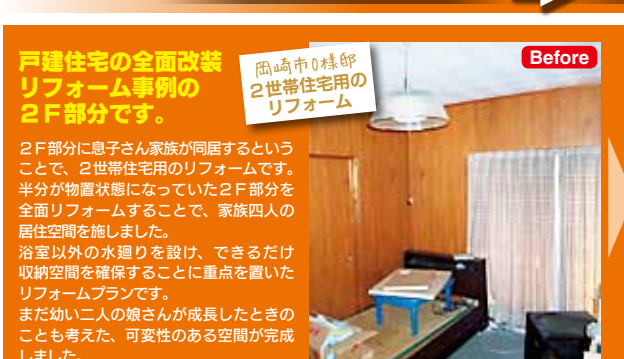

戸建住宅の全面改装 リフォーム事例の2F部分です。
岡崎市O様邸 2世帯住宅用のリフォーム
2F部分に息子さん家族が同居するという事で、2世帯住宅用のリフォームです。半分が物置状態になっていた2F部分を全面リフォームすることで、家族四人の居住空間を施しました。浴室以外の水廻りを設け、できるだけ収納空間を確保することに重点を置いたリフォームプランです。まだ幼い二人の娘さんが成長したときのことも考えた、可変性のある空間が完成しました。