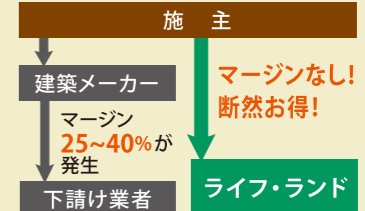

【定休日】水曜日【営業時間】AM10:00~PM7:00

より良いご対応をさせて頂くために  
ご予約の上のご来店を  
おすすめしています。

<http://www.life-land.biz/>

〒444-0924 岡崎市八帖北町14番地1 TEL 0564-27-0037 FAX 0564-25-5006 E-mail info@life-land.biz ライフ・ランドは、LIXIL リフォームネットワーク 加盟店です。

## 4つのメリット

### 1 窓口がひとつで「安心・らくらく」

面倒な建築メーカー、その他業者との  
打ち合わせも、ライフ・ランドが全て、  
一括調整します。

### 2 中間マージンカットで「お値打ち!」

従来、建築メーカーが下請け業者に発注することにより発生していたマージン  
がなくなり、コストダウンにつながります。