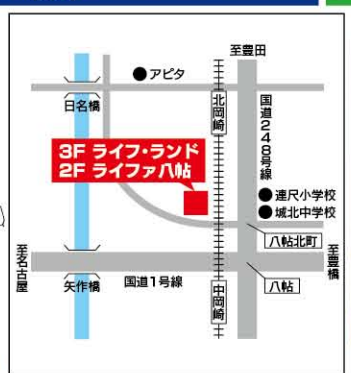

地元岡崎で11年!!
LIFE AND ライフ・ランド
解体・造成・エクステリア工事専門店
岡崎 ライフランド 検索
0120-92-0223
〒444-0924 岡崎市八帖北町14番地2
TEL0564-27-0037 FAX 0564-25-5006
URL <http://www.life-land.biz/> E-mail info@life-land.biz
【定休日】水曜日【営業時間】AM10:00~PM7:00