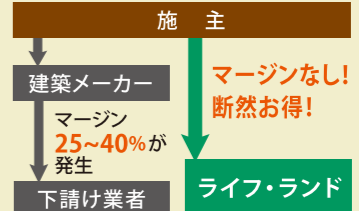

LIFE LAND エクステリア・ガーデニング
ライフ・ランド

0120 Free Dial **0120-92-0223**

【定休日】水曜日【営業時間】AM10:00~PM7:00

より良いご対応をさせて頂くために
ご予約の上のご来店を
おすすめしています。

<http://www.life-land.biz/>

〒444-0924 岡崎市八帖北町14番地1 TEL 0564-27-0037 FAX 0564-25-5006 E-mail info@life-land.biz ライフ・ランドは、LIXIL リフォームネットワーク 加盟店です。

4つのメリット

1 窓口がひとつで「安心・らくらく」

面倒な建築メーカー、その他業者との
打ち合わせも、ライフ・ランドが全て、
一括調整します。

2 中間マージンカットで「お値打ち!」

従来、建築メーカーが下請け業者に発注することにより発生していたマージン
がなくなり、コストダウンにつながります。

3 専門スタッフによる「デザイン・技術力」

専門スタッフによるプランニングとベテラン職人の高い技術力。デザイン性はもちろん、安全性・耐久性・使い勝手においても、質の高い仕上がりをお約束します。